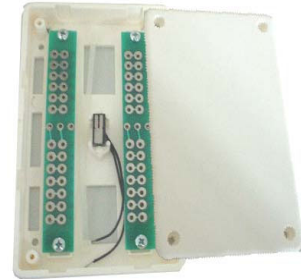

## Lötplattenverteiler 24-polig mit Deckelkontakt

### Technische Daten:

Material ABS  
Sabotagekontakt  
Abmessungen (B/H/T) 115 x 75 x 19 mm  
Farbe weiß (RAL 9003)

Artikel-Nummer: -009130

Fax-Formular:  Anfrage  Bestellung  sonstiges

Firma \_\_\_\_\_

Text \_\_\_\_\_